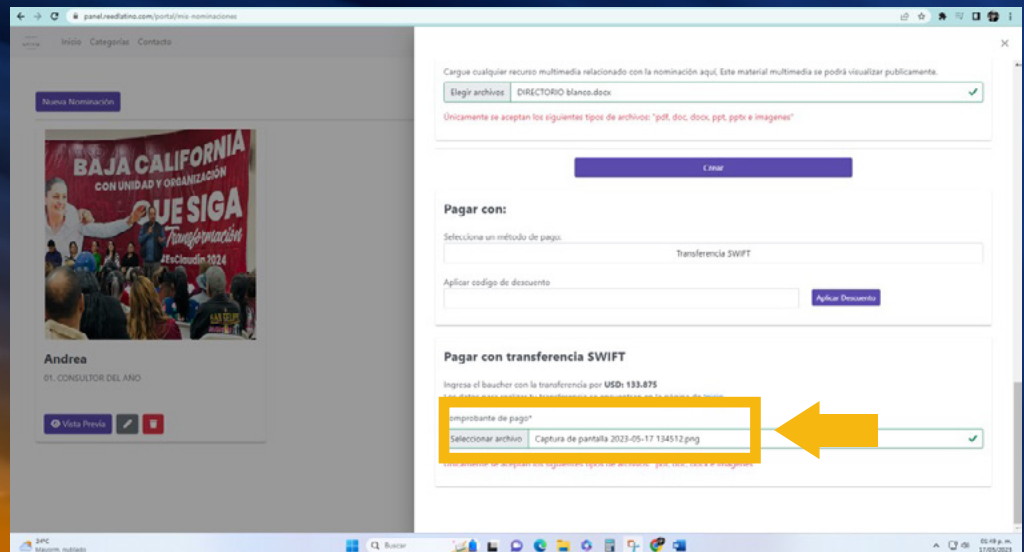

Debes anexar una foto de tu transferencia realizada en donde dice Comprobante de pago