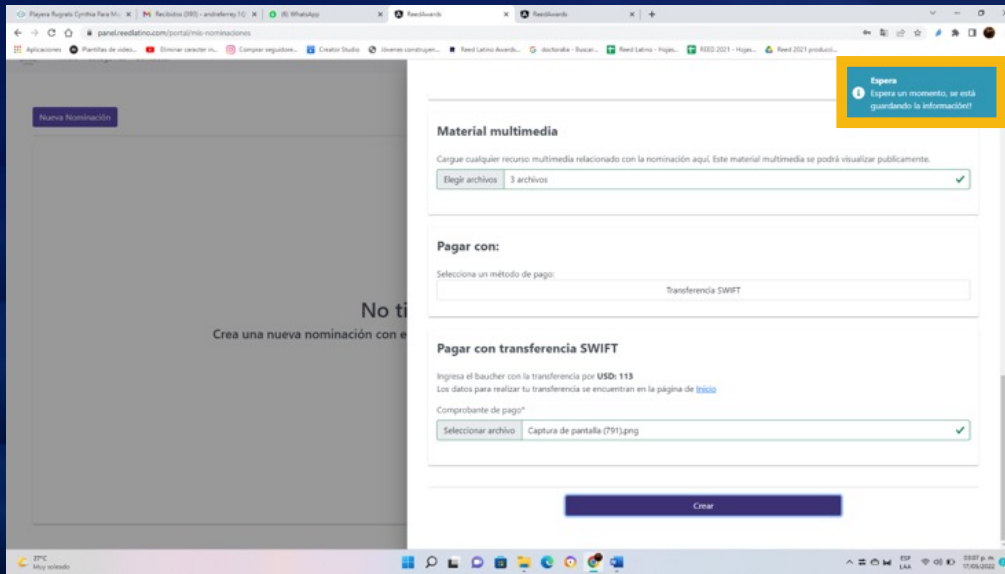

18

Una vez pagado, das clic en crear y aparecerá un mensaje como el siguiente donde esperarás unos segundos en lo que carga tu pieza: