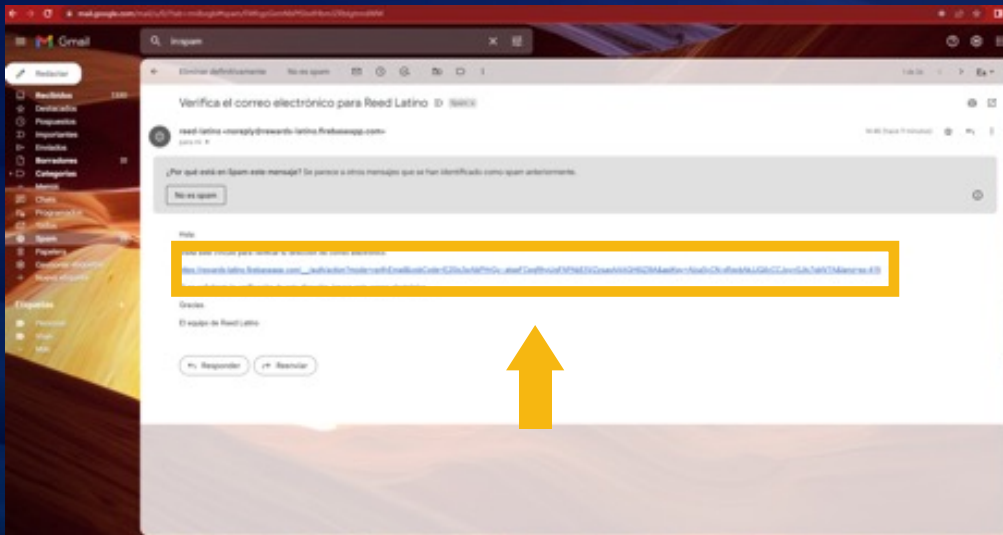

4

Te va a abrir un apartado en el que debes registrarte:

5

Ingresa tus datos completos y da clic en registrar:

The screenshot shows a web browser window with the URL panel.reedlatino.com/portal/registro. The page features a navigation menu with 'Inicio', 'Categorías', and 'Contacto'. A central form titled 'Registro' contains the following fields: 'Correo electrónico' (filled with 'reedlatino@gmail.com'), 'Contraseña' (masked with dots), and 'Confirmar contraseña' (filled with 'Confirmar contraseña'). A red error message 'Contraseñas distintas' is visible below the confirmation field. A blue 'Registrar' button is at the bottom of the form, with a yellow arrow pointing to it. Below the form, there is a link: '¿Ya tienes una cuenta? Inicia sesión aquí'. The browser's taskbar at the bottom shows the system time as 10:22 a.m. on 04/05/2023.

6

Una vez que se halla registrado exitosamente le aparecerá un mensaje como el siguiente:

The screenshot shows the 'Login' page at panel.reedlatino.com/portal/login. The form has fields for 'Correo electrónico' (with a red error message 'El correo es requerido') and 'Contraseña' (with a red error message 'Contraseña requerida'). A 'Recordarme' checkbox and a '¿Olvidaste tu contraseña?' link are also present. A blue 'Iniciar sesión' button is at the bottom. A green success message box in the top right corner, highlighted by a yellow arrow, reads: 'Registrado correctamente', 'Enviamos un correo electrónico para validar tu cuenta, por favor revisar tu correo de spam o bandeja de entrada'. The browser's taskbar shows the system time as 10:49 p.m. on 04/05/2023.

7

En tu correo electrónico registrado recibirás lo siguiente y darás clic al vínculo para terminar la verificación:

8

Después te abrirá una página como la siguiente:

9

Ahora en el panel darás clic en iniciar sesión: