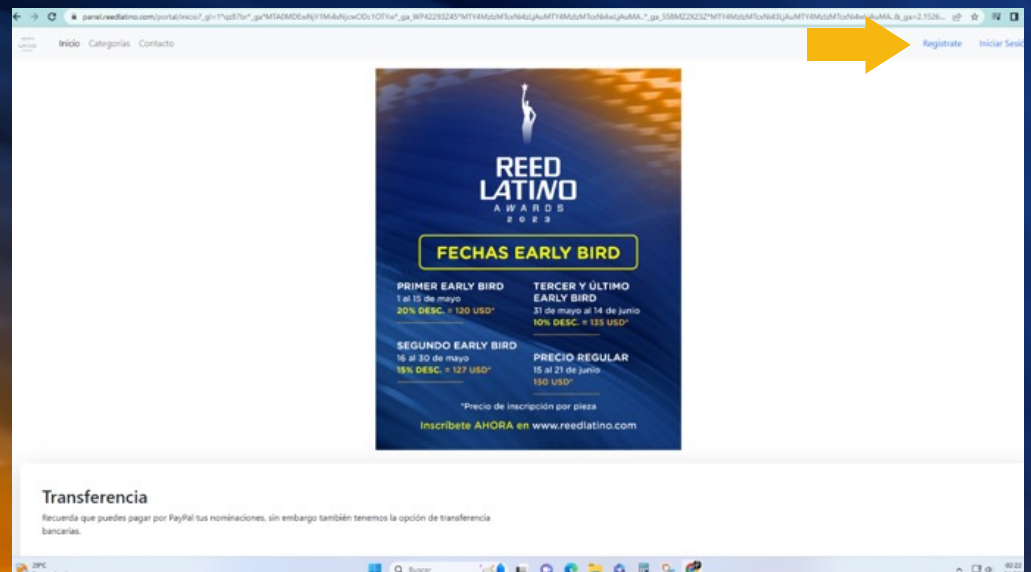

www.reedlatino.com

1

Accede a reedlatino.com en tu buscador favorito o bien accede directamente al siguiente link:

<https://reedlatino.com/>

2

Si aún no tienes claro en qué categoría vas a inscribir tus piezas o deseas información acerca del procedimiento, puedes acceder a leer la convocatoria:

3

Cuando ya tengas claro en que categoría o categorías puedes nominar tu pieza o piezas, da click en el siguiente apartado:

NOTA: Recuerda que una misma pieza puede ser inscrita en una o más categorías.

4

Te va a abrir un apartado en el que debes registrarte:

5

Ingresa tus datos completos y da clic en registrar:

The screenshot shows a web browser window with the URL panel.reedlatino.com/portal/registro. The page features a navigation menu with 'Inicio', 'Categorías', and 'Contacto'. A central form titled 'Registro' contains the following fields: 'Correo electrónico' (filled with 'reedlatino@gmail.com'), 'Contraseña' (masked with dots), and 'Confirmar contraseña' (filled with 'Confirmar contraseña'). A red error message 'Contraseñas distintas' is visible below the confirmation field. A blue 'Registrar' button is at the bottom of the form, with a yellow arrow pointing to it. Below the form, there is a link: '¿Ya tienes una cuenta? Inicia sesión aquí'. The browser's taskbar at the bottom shows the system time as 10:22 a.m. on 04/05/2023.