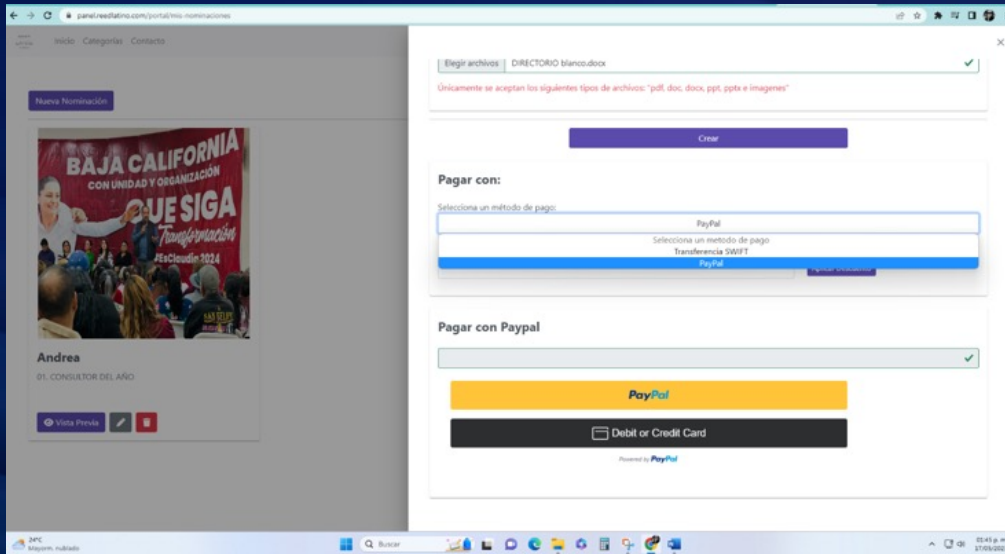

17

Selecciona la forma de pago de tu agrado, si es por PayPal procede con el llenado de tus datos y si es por transferencia...