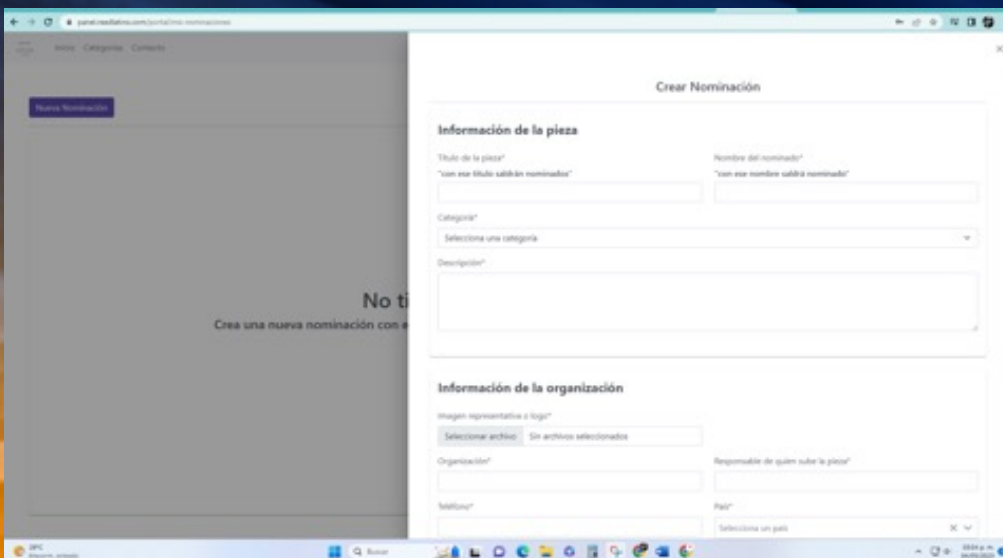

7

En tu correo electrónico registrado recibirás lo siguiente y darás clic al vínculo para terminar la verificación:

8

Después te abrirá una página como la siguiente:

9

Ahora en el panel darás clic en iniciar sesión:

10

Llenarás los apartados correspondientes y seguido de ello darás iniciar sesión:

11

Te aparecerá un mensaje como el siguiente:

12

Da clic en mi cuenta y seguido de ello clic a mis nominaciones

13

Te abrirá un panel con el siguiente y darás clic en nueva nominación:

14

Te va a abrir en seguida un panel donde tendrás que llenar todos los datos de tu pieza

NOTA: Es importante que recuerdes que **el Título y Nombre del o los nominados** saldrá así en redes y si queda nominado, para el evento.