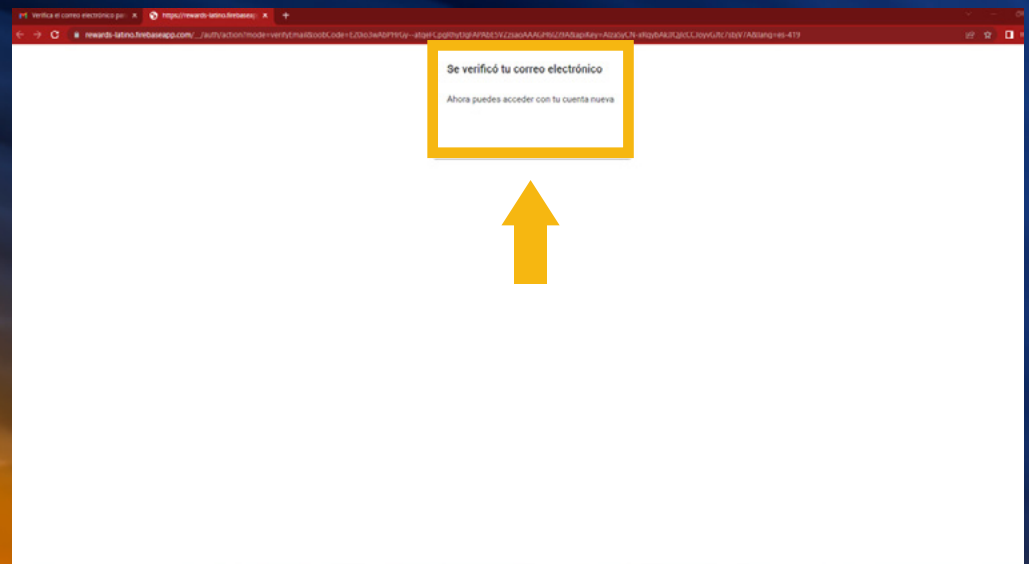

8

Después te abrirá una página como la siguiente: