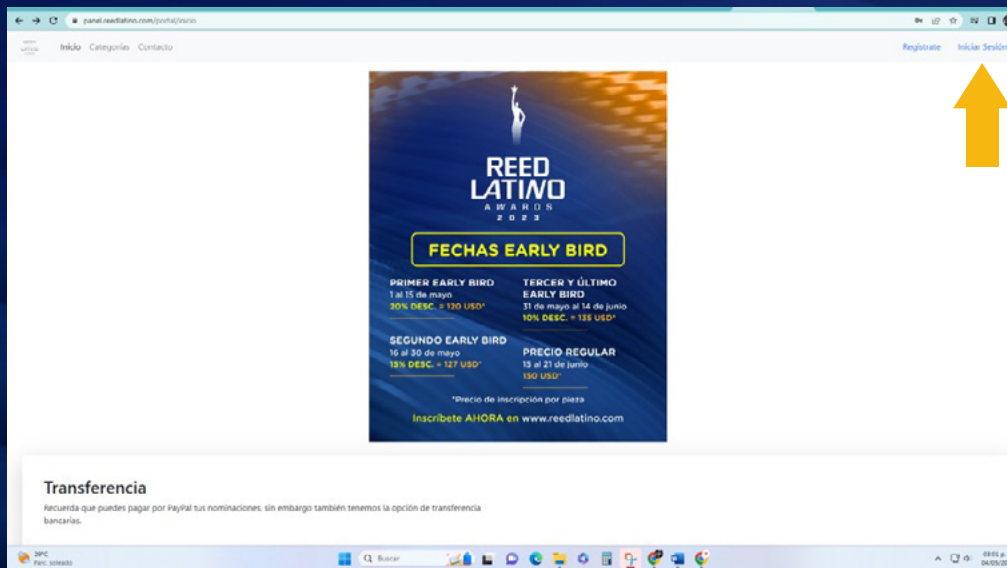

6

Una vez que se halla registrado exitosamente le aparecerá un mensaje como el siguiente:

The screenshot shows the 'Login' page at panel.reedlatino.com/portal/login. The form has fields for 'Correo electrónico' (with a red error message 'El correo es requerido') and 'Contraseña' (with a red error message 'Contraseña requerida'). A 'Recordarme' checkbox and a '¿Olvidaste tu contraseña?' link are also present. A blue 'Iniciar sesión' button is at the bottom. A green success message box in the top right corner, highlighted by a yellow arrow, reads: 'Registrado correctamente', 'Enviamos un correo electrónico para validar tu cuenta, por favor revisar tu correo de spam o bandeja de entrada'. The browser's taskbar shows the system time as 10:49 p.m. on 04/05/2023.

7

En tu correo electrónico registrado recibirás lo siguiente y darás clic al vínculo para terminar la verificación:

8

Después te abrirá una página como la siguiente:

9

Ahora en el panel darás clic en iniciar sesión:

10

Llenarás los apartados correspondientes y seguido de ello darás iniciar sesión:

11

Te aparecerá un mensaje como el siguiente:

12

Da clic en mi cuenta y seguido de ello clic a mis nominaciones

13

Te abrirá un panel con el siguiente y darás clic en nueva nominación: