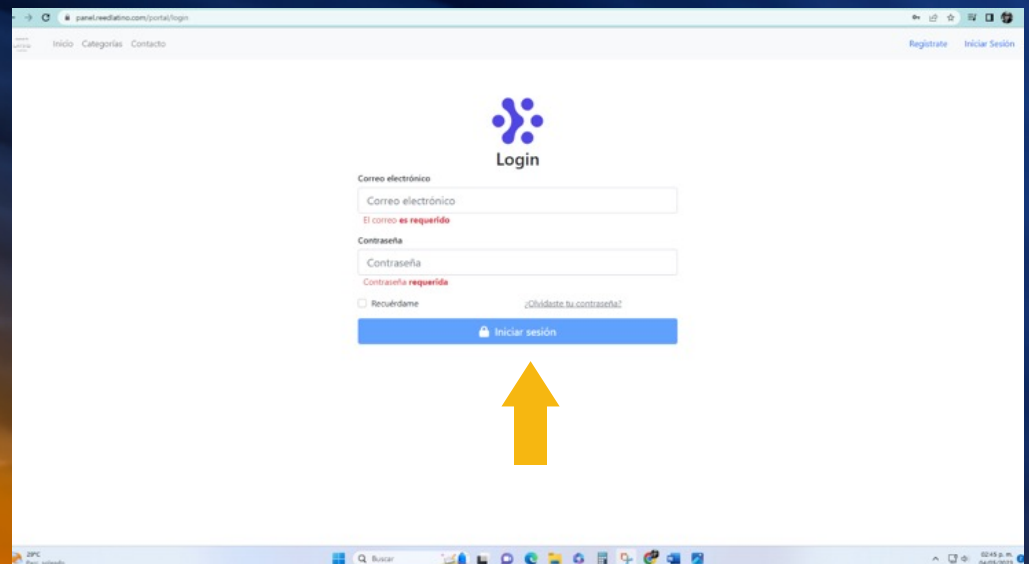

6

Una vez que se halla registrado exitosamente le aparecerá un mensaje como el siguiente:

The screenshot shows the 'Login' page at panel.reedlatino.com/portal/login. The form has fields for 'Correo electrónico' (with a red error message 'El correo es requerido') and 'Contraseña' (with a red error message 'Contraseña requerida'). A 'Recordarme' checkbox and a '¿Olvidaste tu contraseña?' link are also present. A blue 'Iniciar sesión' button is at the bottom. A green success message box in the top right corner, highlighted by a yellow arrow, reads: 'Registrado correctamente', 'Enviamos un correo electrónico para validar tu cuenta, por favor revisar tu correo de spam o bandeja de entrada'. The browser's taskbar shows the system time as 10:49 p.m. on 04/05/2023.

7

En tu correo electrónico registrado recibirás lo siguiente y darás clic al vínculo para terminar la verificación:

8

Después te abrirá una página como la siguiente:

9

Ahora en el panel darás clic en iniciar sesión:

10

Llenarás los apartados correspondientes y seguido de ello darás iniciar sesión:

11

Te aparecerá un mensaje como el siguiente:

12

Da clic en mi cuenta y seguido de ello clic a mis nominaciones

13

Te abrirá un panel con el siguiente y darás clic en nueva nominación: